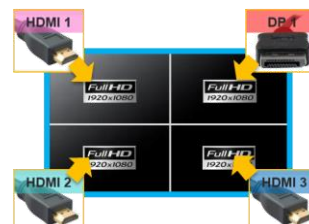

TIZEN UHD

*non fournie

Connectivité complète

4 X **HDMI** 1.4

2 X **DISPLAY PORT** 1.2

4 flux full HD en simultané